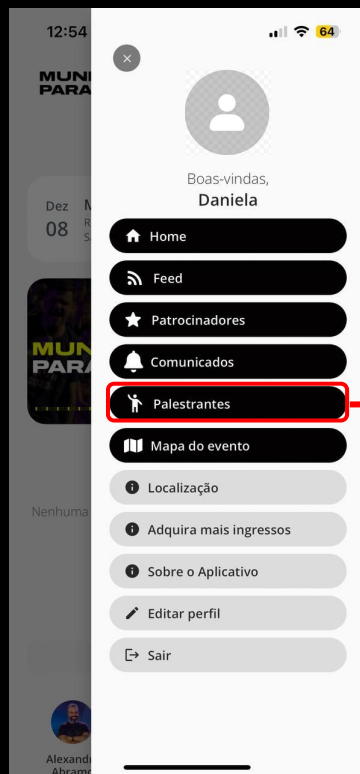

MUNDO PARALELO