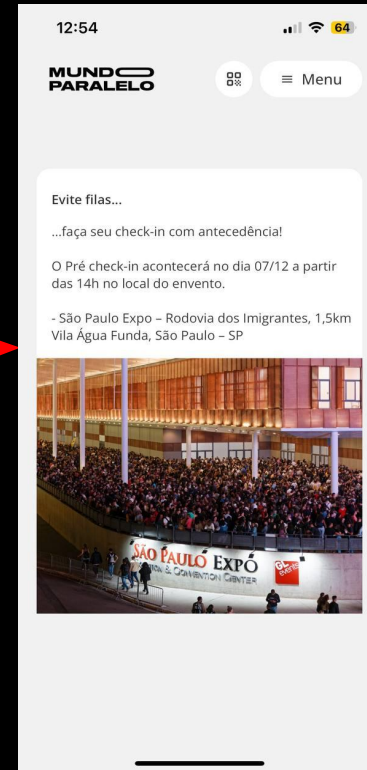

MUNDO PARALELO