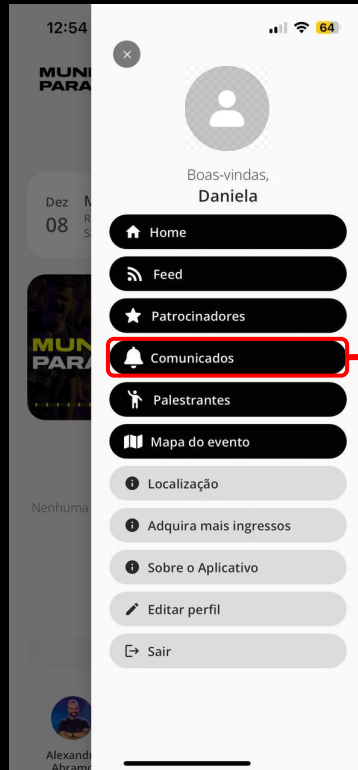

MUNDO PARALELO